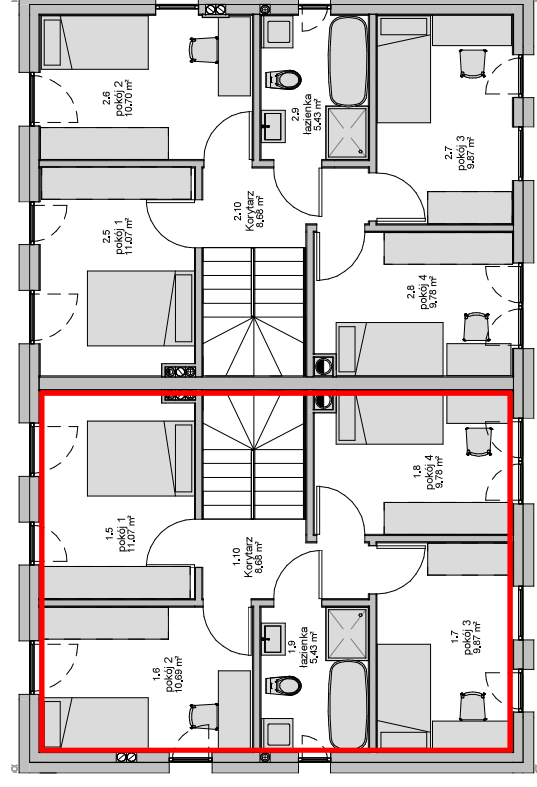

Budynek 1.1 - parter

1:100

Budynek 1.1 - piętro

1:100

Zestawienie pomieszczeń - lokal 1

#	Nazwa	Pow. [m ²]
1.1	Przedsionek	2.99
1.2	Pokój dzienny z jadalnią i kuchnią	44.21
1.3	WC	2.66
Parter		49.86
1.5	pokój 1	11.07
1.6	pokój 2	10.69
1.7	pokój 3	9.87
1.8	pokój 4	9.78
1.9	łazienka	5.43
1.10	Korytarz	8.68
Piętro		55.52
		105.38